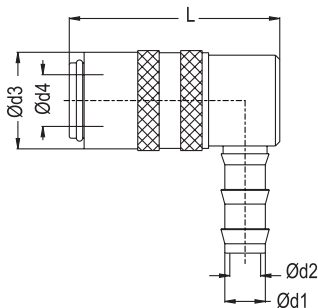

## MKE10

Raccord rapide droit avec vanne "Push-to-Lock" en acier Inox

| REF               | d1 | d2 | d3 | d4 | L  | L1 | P (bar) | T (°C) |
|-------------------|----|----|----|----|----|----|---------|--------|
| <b>MKE1009VPL</b> | 10 | 7  | 17 | 9  | 52 | 24 | 10      | 200    |
| <b>MKE1013VPL</b> | 13 | 10 | 23 | 13 | 64 | 28 | 15      | 200    |

## MKE12

Raccord rapide avec vanne "Push-to-Lock" en acier Inox 45°

| REF               | d1 | d2 | d3 | d4 | L  | L1 | P (bar) | T (°C) |
|-------------------|----|----|----|----|----|----|---------|--------|
| <b>MKE1209VPL</b> | 10 | 7  | 17 | 9  | 48 | 24 | 10      | 200    |
| <b>MKE1213VPL</b> | 13 | 10 | 23 | 13 | 55 | 28 | 15      | 200    |

## MKE15

Raccord rapide avec vanne "Push-to-Lock" en acier Inox 90°

| REF               | d1 | d2 | d3 | d4 | L  | L1 | P (bar) | T (°C) |
|-------------------|----|----|----|----|----|----|---------|--------|
| <b>MKE1509VPL</b> | 10 | 7  | 17 | 9  | 47 | 24 | 10      | 200    |
| <b>MKE1513VPL</b> | 13 | 10 | 23 | 13 | 55 | 28 | 15      | 200    |

## Embout d'obturation avec soupape en acier Inox

STE

| REF                | Rp        | d2 | d4 | L  | L1 | P (bar) | T (°C) | SW |
|--------------------|-----------|----|----|----|----|---------|--------|----|
| <b>STE1109VM14</b> | M14 x 1,5 | 6  | 9  | 30 | 12 | 10      | 200    | 14 |
| <b>STE1113VM14</b> | M14 x 1,5 | 9  | 13 | 30 | 12 | 15      | 200    | 14 |