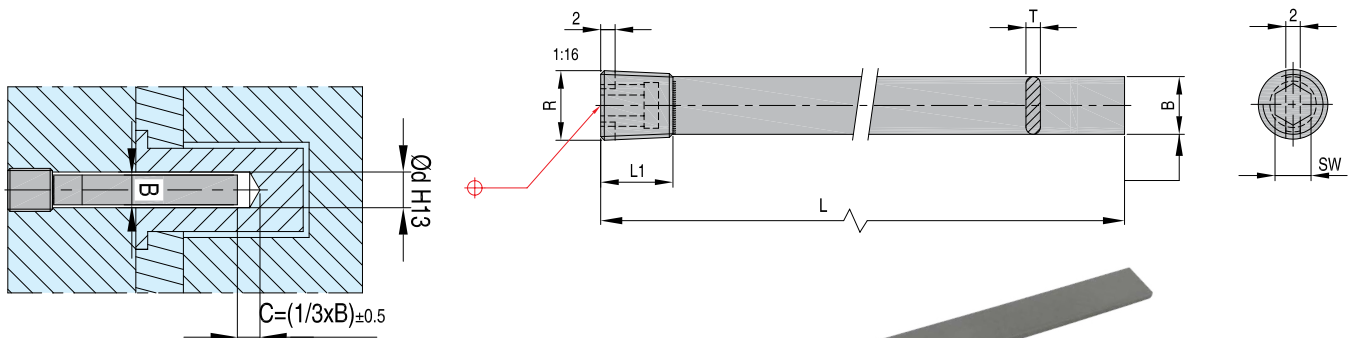

## Embout d'obturation avec soupape en acier Inox

STE

| REF                | Rp        | d2 | d4 | L  | L1 | P (bar) | T (°C) | SW |
|--------------------|-----------|----|----|----|----|---------|--------|----|
| <b>STE1109VM14</b> | M14 x 1,5 | 6  | 9  | 30 | 12 | 10      | 200    | 14 |
| <b>STE1113VM14</b> | M14 x 1,5 | 9  | 13 | 30 | 12 | 15      | 200    | 14 |

## Chevilles de pression en acier Inox

ANE

| REF           | R         | L  | SW |
|---------------|-----------|----|----|
| <b>ANE8</b>   | BSPT1/8   | 8  | 5  |
| <b>ANE4</b>   | BSPT 1/4  | 10 | 6  |
| <b>ANE3</b>   | BSPT 3/8  | 11 | 8  |
| <b>ANE2</b>   | BSPT 1/2  | 13 | 10 |
| <b>ANEM8</b>  | M8 x 0,75 | 8  | 4  |
| <b>ANEM10</b> | M10 x 1   | 8  | 5  |
| <b>ANEM12</b> | M12 x 1,5 | 10 | 6  |
| <b>ANEM14</b> | M14 x 1,5 | 10 | 7  |

## Séparateur en acier Inox

BBE

| REF             | R         | B    | L   | L1 | T   | d    | SW |
|-----------------|-----------|------|-----|----|-----|------|----|
| <b>BBE10018</b> | 1/8" BSPT | 8,2  | 104 | 8  | 1,6 | 8,5  | 5  |
| <b>BBE20018</b> | 1/8" BSPT | 8,2  | 204 | 8  | 1,6 | 8,5  | 5  |
| <b>BBE12514</b> | 1/4" BSPT | 11,2 | 131 | 10 | 2,4 | 11,5 | 7  |
| <b>BBE25014</b> | 1/4" BSPT | 11,2 | 258 | 10 | 2,4 | 11,5 | 7  |
| <b>BBE15038</b> | 3/8" BSPT | 14,2 | 156 | 10 | 2,4 | 15,0 | 8  |
| <b>BBE30038</b> | 3/8" BSPT | 14,2 | 309 | 10 | 2,4 | 15,0 | 8  |
| <b>BBE20012</b> | 1/2" BSPT | 18,2 | 207 | 10 | 2,4 | 18,5 | 10 |
| <b>BBE40012</b> | 1/2" BSPT | 18,2 | 410 | 10 | 2,4 | 18,5 | 10 |
| <b>BBE30034</b> | 3/4" BSPT | 23,2 | 309 | 12 | 3,2 | 23,5 | 12 |
| <b>BBE50034</b> | 3/4" BSPT | 23,2 | 512 | 12 | 3,2 | 23,5 | 12 |