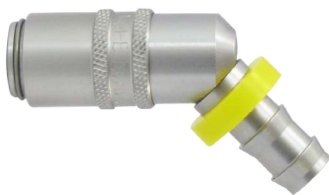

## MKE10

Raccord rapide droit avec vanne "Push-to-Lock" en acier Inox

| REF               | d1 | d2 | d3 | d4 | L  | L1 | P (bar) | T (°C) |
|-------------------|----|----|----|----|----|----|---------|--------|
| <b>MKE1009VPL</b> | 10 | 7  | 17 | 9  | 52 | 24 | 10      | 200    |
| <b>MKE1013VPL</b> | 13 | 10 | 23 | 13 | 64 | 28 | 15      | 200    |

## MKE12

Raccord rapide avec vanne "Push-to-Lock" en acier Inox 45°

| REF               | d1 | d2 | d3 | d4 | L  | L1 | P (bar) | T (°C) |
|-------------------|----|----|----|----|----|----|---------|--------|
| <b>MKE1209VPL</b> | 10 | 7  | 17 | 9  | 48 | 24 | 10      | 200    |
| <b>MKE1213VPL</b> | 13 | 10 | 23 | 13 | 55 | 28 | 15      | 200    |

## MKE15

Raccord rapide avec vanne "Push-to-Lock" en acier Inox 90°

| REF               | d1 | d2 | d3 | d4 | L  | L1 | P (bar) | T (°C) |
|-------------------|----|----|----|----|----|----|---------|--------|
| <b>MKE1509VPL</b> | 10 | 7  | 17 | 9  | 47 | 24 | 10      | 200    |
| <b>MKE1513VPL</b> | 13 | 10 | 23 | 13 | 55 | 28 | 15      | 200    |