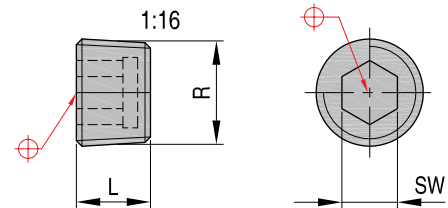

## MKE10

Raccord rapide droit avec vanne "Push-to-Lock" en acier Inox

| REF               | d1 | d2 | d3 | d4 | L  | L1 | P (bar) | T (°C) |
|-------------------|----|----|----|----|----|----|---------|--------|
| <b>MKE1009VPL</b> | 10 | 7  | 17 | 9  | 52 | 24 | 10      | 200    |
| <b>MKE1013VPL</b> | 13 | 10 | 23 | 13 | 64 | 28 | 15      | 200    |

## MKE15

Raccord rapide avec vanne "Push-to-Lock" en acier Inox 90°

| REF               | d1 | d2 | d3 | d4 | L  | L1 | P (bar) | T (°C) |
|-------------------|----|----|----|----|----|----|---------|--------|
| <b>MKE1509VPL</b> | 10 | 7  | 17 | 9  | 47 | 24 | 10      | 200    |
| <b>MKE1513VPL</b> | 13 | 10 | 23 | 13 | 55 | 28 | 15      | 200    |

## Embout d'obturation avec soupape en acier Inox

STE

| REF                | Rp        | d2 | d4 | L  | L1 | P (bar) | T (°C) | SW |
|--------------------|-----------|----|----|----|----|---------|--------|----|
| <b>STE1109VM14</b> | M14 x 1,5 | 6  | 9  | 30 | 12 | 10      | 200    | 14 |
| <b>STE1113VM14</b> | M14 x 1,5 | 9  | 13 | 30 | 12 | 15      | 200    | 14 |

## Chevilles de pression en acier Inox

ANE

| REF           | R         | L  | SW |
|---------------|-----------|----|----|
| <b>ANE8</b>   | BSPT1/8   | 8  | 5  |
| <b>ANE4</b>   | BSPT 1/4  | 10 | 6  |
| <b>ANE3</b>   | BSPT 3/8  | 11 | 8  |
| <b>ANE2</b>   | BSPT 1/2  | 13 | 10 |
| <b>ANEM8</b>  | M8 x 0,75 | 8  | 4  |
| <b>ANEM10</b> | M10 x 1   | 8  | 5  |
| <b>ANEM12</b> | M12 x 1,5 | 10 | 6  |
| <b>ANEM14</b> | M14 x 1,5 | 10 | 7  |