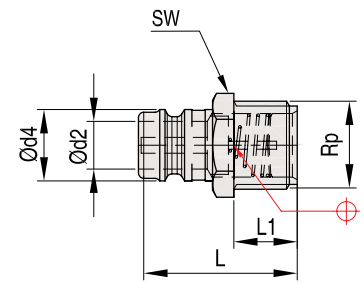

## MKE10

Raccord rapide droit avec vanne "Push-to-Lock" en acier Inox

| REF               | d1 | d2 | d3 | d4 | L  | L1 | P (bar) | T (°C) |
|-------------------|----|----|----|----|----|----|---------|--------|
| <b>MKE1009VPL</b> | 10 | 7  | 17 | 9  | 52 | 24 | 10      | 200    |
| <b>MKE1013VPL</b> | 13 | 10 | 23 | 13 | 64 | 28 | 15      | 200    |

## MKE12

Raccord rapide avec vanne "Push-to-Lock" en acier Inox 45°

| REF               | d1 | d2 | d3 | d4 | L  | L1 | P (bar) | T (°C) |
|-------------------|----|----|----|----|----|----|---------|--------|
| <b>MKE1209VPL</b> | 10 | 7  | 17 | 9  | 48 | 24 | 10      | 200    |
| <b>MKE1213VPL</b> | 13 | 10 | 23 | 13 | 55 | 28 | 15      | 200    |

## MKE15

Raccord rapide avec vanne "Push-to-Lock" en acier Inox 90°

| REF               | d1 | d2 | d3 | d4 | L  | L1 | P (bar) | T (°C) |
|-------------------|----|----|----|----|----|----|---------|--------|
| <b>MKE1509VPL</b> | 10 | 7  | 17 | 9  | 47 | 24 | 10      | 200    |
| <b>MKE1513VPL</b> | 13 | 10 | 23 | 13 | 55 | 28 | 15      | 200    |

## Embout d'obturation avec soupape en acier Inox

STE

| REF                | Rp        | d2 | d4 | L  | L1 | P (bar) | T (°C) | SW |
|--------------------|-----------|----|----|----|----|---------|--------|----|
| <b>STE1109VM14</b> | M14 x 1,5 | 6  | 9  | 30 | 12 | 10      | 200    | 14 |
| <b>STE1113VM14</b> | M14 x 1,5 | 9  | 13 | 30 | 12 | 15      | 200    | 14 |