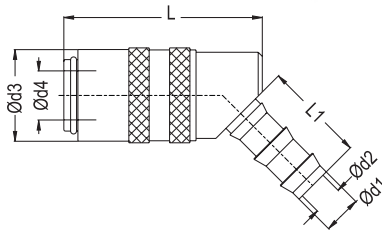

## MKE10

Raccord rapide droit avec vanne "Push-to-Lock" en acier Inox

| REF               | d1 | d2 | d3 | d4 | L  | L1 | P (bar) | T (°C) |
|-------------------|----|----|----|----|----|----|---------|--------|
| <b>MKE1009VPL</b> | 10 | 7  | 17 | 9  | 52 | 24 | 10      | 200    |
| <b>MKE1013VPL</b> | 13 | 10 | 23 | 13 | 64 | 28 | 15      | 200    |

## MKE12

Raccord rapide avec vanne "Push-to-Lock" en acier Inox 45°

| REF               | d1 | d2 | d3 | d4 | L  | L1 | P (bar) | T (°C) |
|-------------------|----|----|----|----|----|----|---------|--------|
| <b>MKE1209VPL</b> | 10 | 7  | 17 | 9  | 48 | 24 | 10      | 200    |
| <b>MKE1213VPL</b> | 13 | 10 | 23 | 13 | 55 | 28 | 15      | 200    |

## MKE15

Raccord rapide avec vanne "Push-to-Lock" en acier Inox 90°

| REF               | d1 | d2 | d3 | d4 | L  | L1 | P (bar) | T (°C) |
|-------------------|----|----|----|----|----|----|---------|--------|
| <b>MKE1509VPL</b> | 10 | 7  | 17 | 9  | 47 | 24 | 10      | 200    |
| <b>MKE1513VPL</b> | 13 | 10 | 23 | 13 | 55 | 28 | 15      | 200    |

## Embout d'obturation avec soupape en acier Inox

STE

| REF                | Rp        | d2 | d4 | L  | L1 | P (bar) | T (°C) | SW |
|--------------------|-----------|----|----|----|----|---------|--------|----|
| <b>STE1109VM14</b> | M14 x 1,5 | 6  | 9  | 30 | 12 | 10      | 200    | 14 |
| <b>STE1113VM14</b> | M14 x 1,5 | 9  | 13 | 30 | 12 | 15      | 200    | 14 |