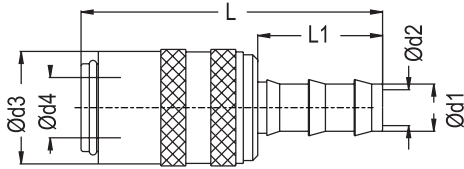

## MKE10

Raccord rapide droit avec vanne "Push-to-Lock" en acier Inox

| REF               | d1 | d2 | d3 | d4 | L  | L1 | P (bar) | T (°C) |
|-------------------|----|----|----|----|----|----|---------|--------|
| <b>MKE1009VPL</b> | 10 | 7  | 17 | 9  | 52 | 24 | 10      | 200    |
| <b>MKE1013VPL</b> | 13 | 10 | 23 | 13 | 64 | 28 | 15      | 200    |

## MKE12

Raccord rapide avec vanne "Push-to-Lock" en acier Inox 45°

| REF               | d1 | d2 | d3 | d4 | L  | L1 | P (bar) | T (°C) |
|-------------------|----|----|----|----|----|----|---------|--------|
| <b>MKE1209VPL</b> | 10 | 7  | 17 | 9  | 48 | 24 | 10      | 200    |
| <b>MKE1213VPL</b> | 13 | 10 | 23 | 13 | 55 | 28 | 15      | 200    |

## MKE15

Raccord rapide avec vanne "Push-to-Lock" en acier Inox 90°

| REF               | d1 | d2 | d3 | d4 | L  | L1 | P (bar) | T (°C) |
|-------------------|----|----|----|----|----|----|---------|--------|
| <b>MKE1509VPL</b> | 10 | 7  | 17 | 9  | 47 | 24 | 10      | 200    |
| <b>MKE1513VPL</b> | 13 | 10 | 23 | 13 | 55 | 28 | 15      | 200    |

## Séparateur en acier Inox

BBE

| REF             | R         | B    | L   | L1 | T   | d    | SW |
|-----------------|-----------|------|-----|----|-----|------|----|
| <b>BBE10018</b> | 1/8" BSPT | 8,2  | 104 | 8  | 1,6 | 8,5  | 5  |
| <b>BBE20018</b> | 1/8" BSPT | 8,2  | 204 | 8  | 1,6 | 8,5  | 5  |
| <b>BBE12514</b> | 1/4" BSPT | 11,2 | 131 | 10 | 2,4 | 11,5 | 7  |
| <b>BBE25014</b> | 1/4" BSPT | 11,2 | 258 | 10 | 2,4 | 11,5 | 7  |
| <b>BBE15038</b> | 3/8" BSPT | 14,2 | 156 | 10 | 2,4 | 15,0 | 8  |
| <b>BBE30038</b> | 3/8" BSPT | 14,2 | 309 | 10 | 2,4 | 15,0 | 8  |
| <b>BBE20012</b> | 1/2" BSPT | 18,2 | 207 | 10 | 2,4 | 18,5 | 10 |
| <b>BBE40012</b> | 1/2" BSPT | 18,2 | 410 | 10 | 2,4 | 18,5 | 10 |
| <b>BBE30034</b> | 3/4" BSPT | 23,2 | 309 | 12 | 3,2 | 23,5 | 12 |
| <b>BBE50034</b> | 3/4" BSPT | 23,2 | 512 | 12 | 3,2 | 23,5 | 12 |